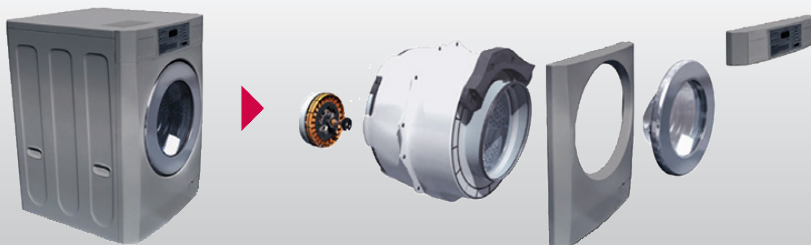

Einfaches Reparatursystem

Durch das vordere Cover hat man einen leichten Zugang zu allen wichtigen Komponenten.